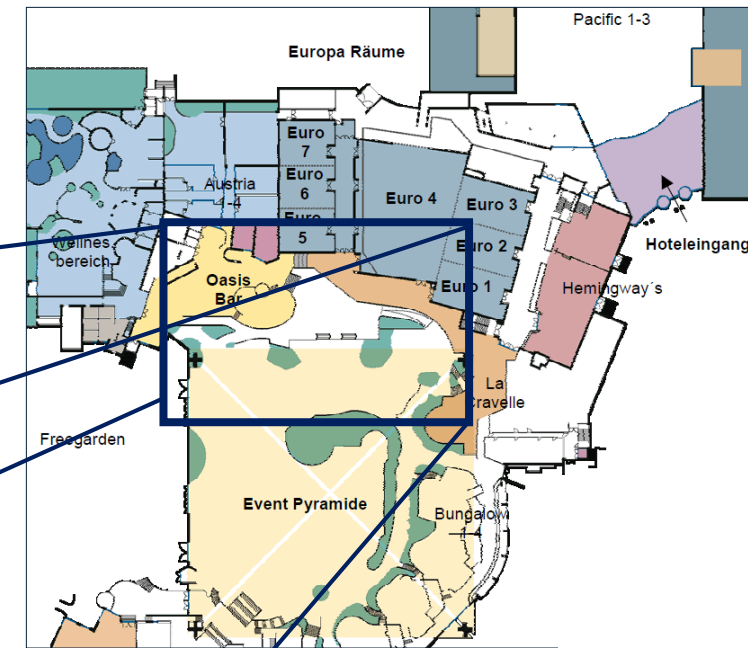

# STANDGRÖSSE IM ÜBERBLICK

ECR  
INFO  
TAG  
2018

**Location**   
Eventhotel Pyramide  
Parkallee 2, 2334 Vösendorf

- ✓ großzügige Ausstellerfläche
- ✓ Tageslicht
- ✓ ausreichend Parkplätze
- ✓ Übernachtungsmöglichkeit
- ✓ unkomplizierte Anlieferungsmöglichkeit

# STANDEINTEILUNG

Konferenzraum EUROPA 1-4

18,06 Meter

GUEST JOURNEY

Get Together Area

Get Together Area

Buffetstationen  
Kaffeestation

ECR  
INFO  
TAG  
2018

Vorhang Abtrennung