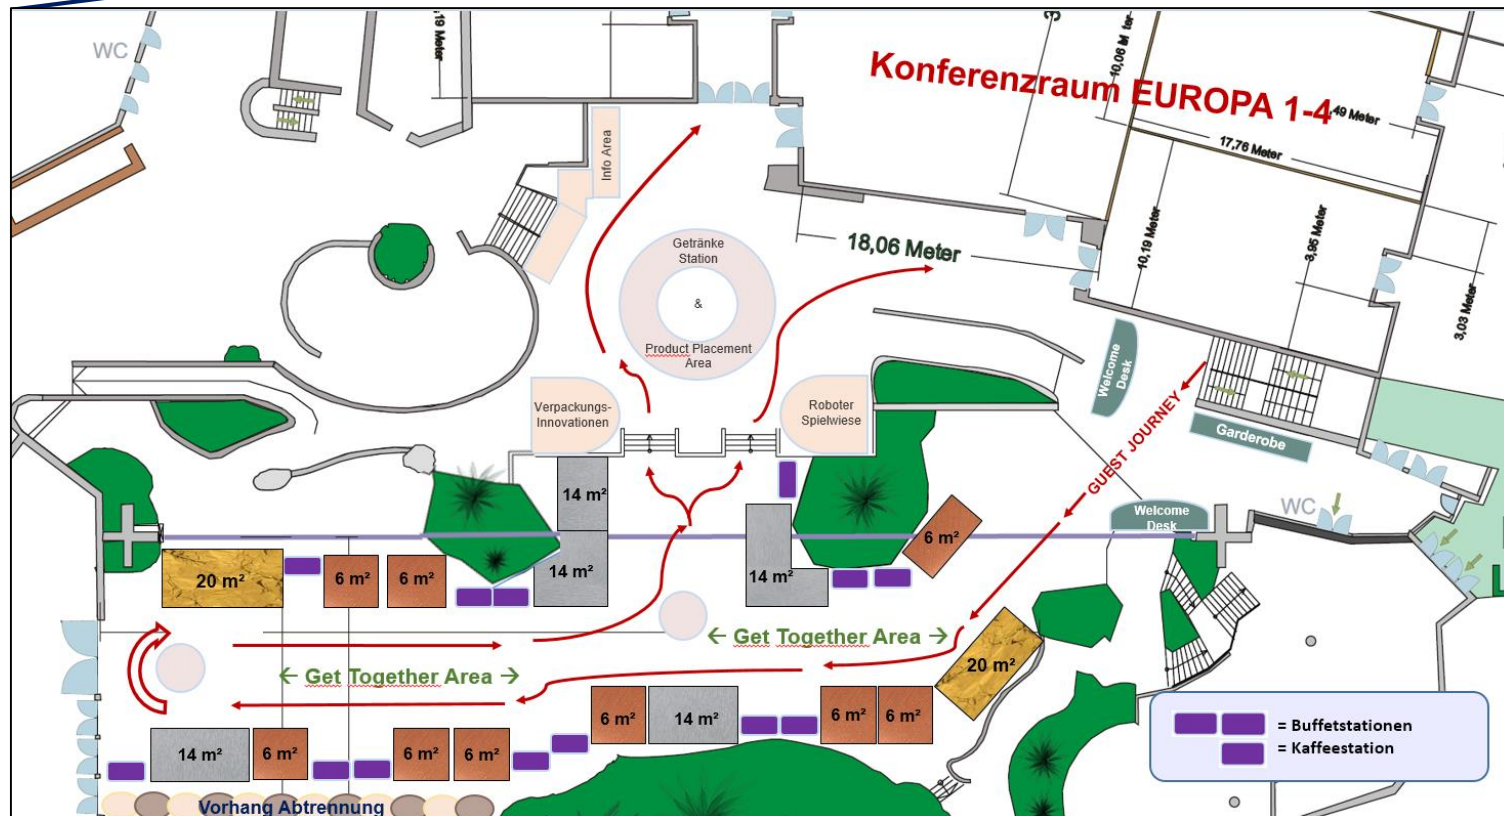

# STANDGRÖSSE IM ÜBERBLICK

ECR  
INFO  
TAG  
2018

**Location**   
Eventhotel Pyramide  
Parkallee 2, 2334 Vösendorf

- ✓ großzügige Ausstellerfläche
- ✓ Tageslicht
- ✓ ausreichend Parkplätze
- ✓ Übernachtungsmöglichkeit
- ✓ unkomplizierte Anlieferungsmöglichkeit

# STANDEINTEILUNG

Konferenzraum EUROPA 1-4

18,06 Meter

GUEST JOURNEY

Get Together Area

Get Together Area

Buffetstationen  
Kaffeestation

ECR  
INFO  
TAG  
2018

Vorhang Abtrennung