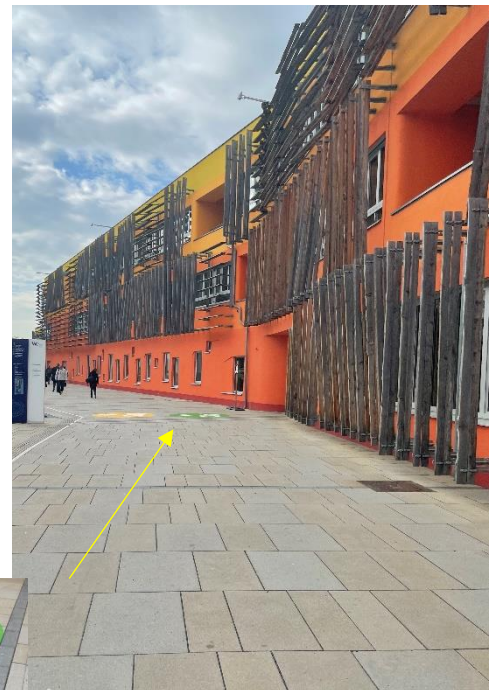

Kurs zum Zertifizierter ECR Manager

Anfahrtsplan WU Wien, AD-Gebäude

Anfahrtsplan

-  **U-Bahn-Station:** U2 Messe Prater
-  **Kurs-Räumlichkeiten:** AD Gebäude, Raum AD.0.114 (Sitzungssaal 1)
-  **Parkmöglichkeiten:** Die Zufahrt befindet sich in der Trabrennstraße 1. Von der Garage aus führen 4 Zugänge auf den Campus (nächster Aufgang P4).

Zugang zu AD-Gebäude über Parkgarage Aufgang P4

grüner „AD“-Wegweiser am Boden hilft zur Orientierung

Fußweg von Station „Messe-Prater“ zu AD-Gebäude